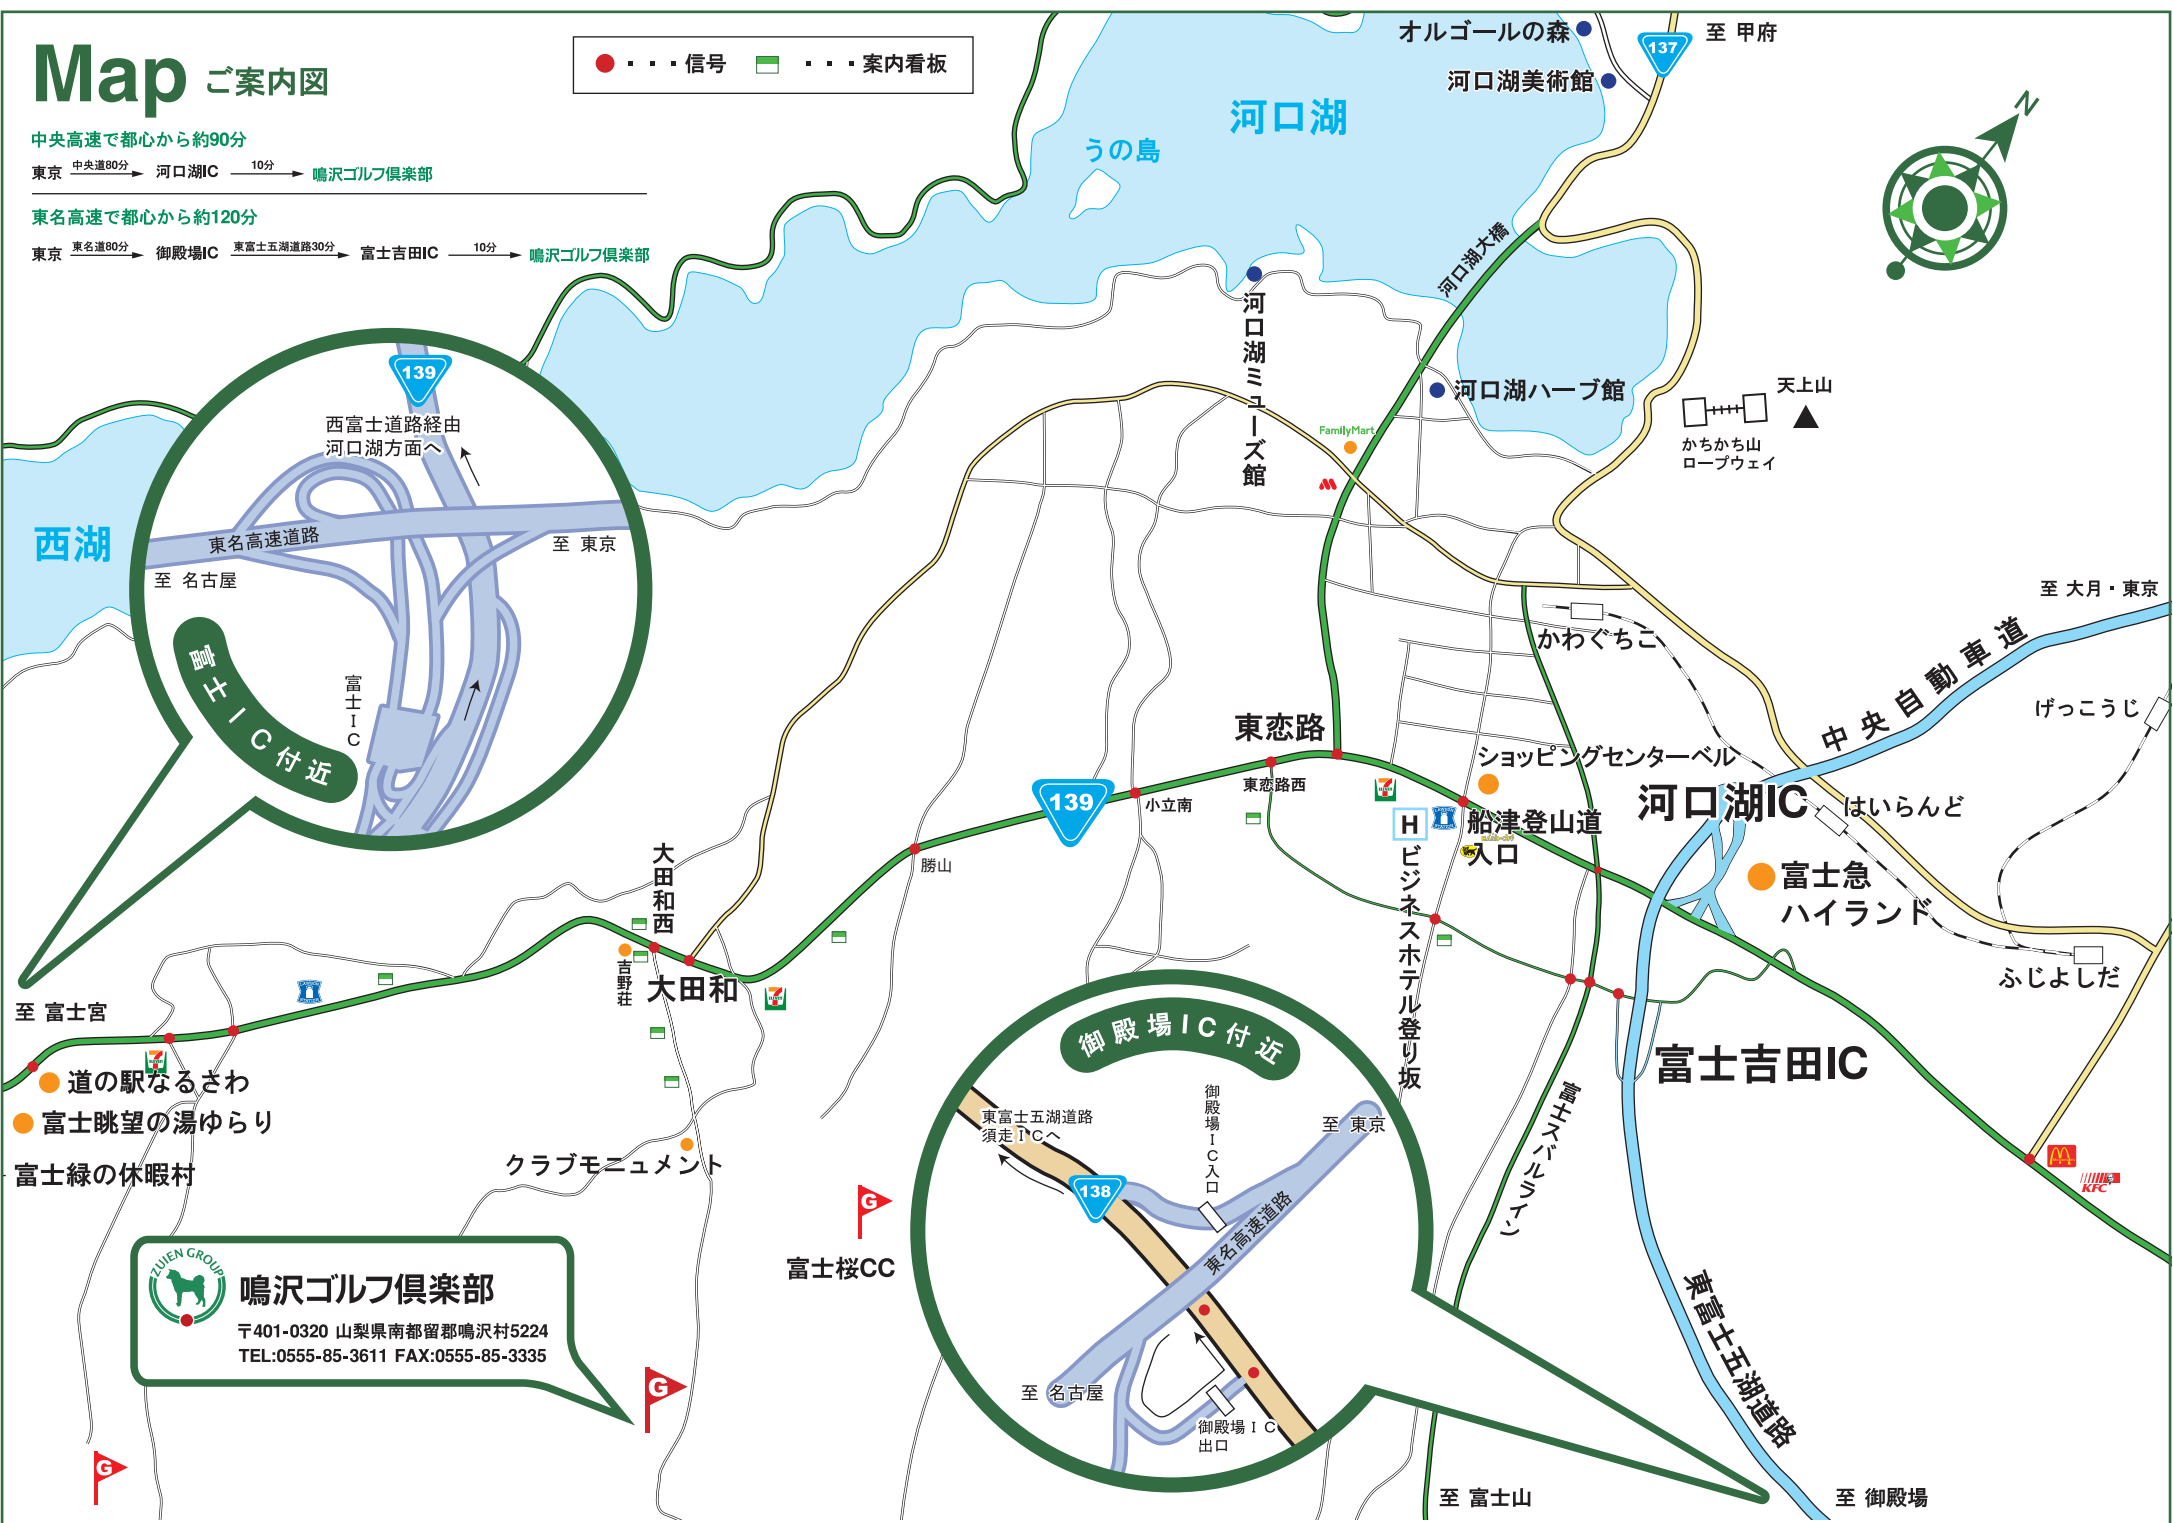

Map ご案内図

●・・・信号 ■・・・案内看板

中央高速で都心から約90分

東京 中央道80分 → 河口湖IC → 10分 → 鳴沢ゴルフ倶楽部

東名高速で都心から約120分

東京 東名道80分 → 御殿場IC → 東富士五湖道路30分 → 富士吉田IC → 10分 → 鳴沢ゴルフ倶楽部

鳴沢ゴルフ倶楽部
TEL:0555-85-3611 FAX:0555-85-3335
〒401-0320 山梨県南都留郡鳴沢村5224

1. ●道の駅なるさわ
   - ●富士眺望の湯ゆらり
2. 富士緑の休暇村

クラブモニュメント

富士桜CC

河口湖IC
富士急ハイランド

H ビジネスホテル登り坂

東恋路

大田和西
大田和

至 富士宮

至 大月・東京

至 甲府

河口湖大橋

河口湖ミュージアム

河口湖ハーブ館

河口湖美術館

オルゴールの森

天上山
かちかち山
ロープウェイ

かわぐちこ

ショッピングセンターベル

船津登山道入口

中央自動車道

げっこうじ

はいらんど

ふじよしだ

富士吉田IC

富士五湖道路

東富士五湖道路

至 富士山

至 御殿場

至 名古屋

至 東京

勝山

小立南

東恋路西

西湖

河口湖

うの島

西富士道路経由
河口湖方面へ

東名高速道路

至 名古屋

至 東京

富士IC付近

富士IC

御殿場IC付近

御殿場IC入口

東富士五湖道路
須走ICへ

東名高速道路

御殿場IC出口